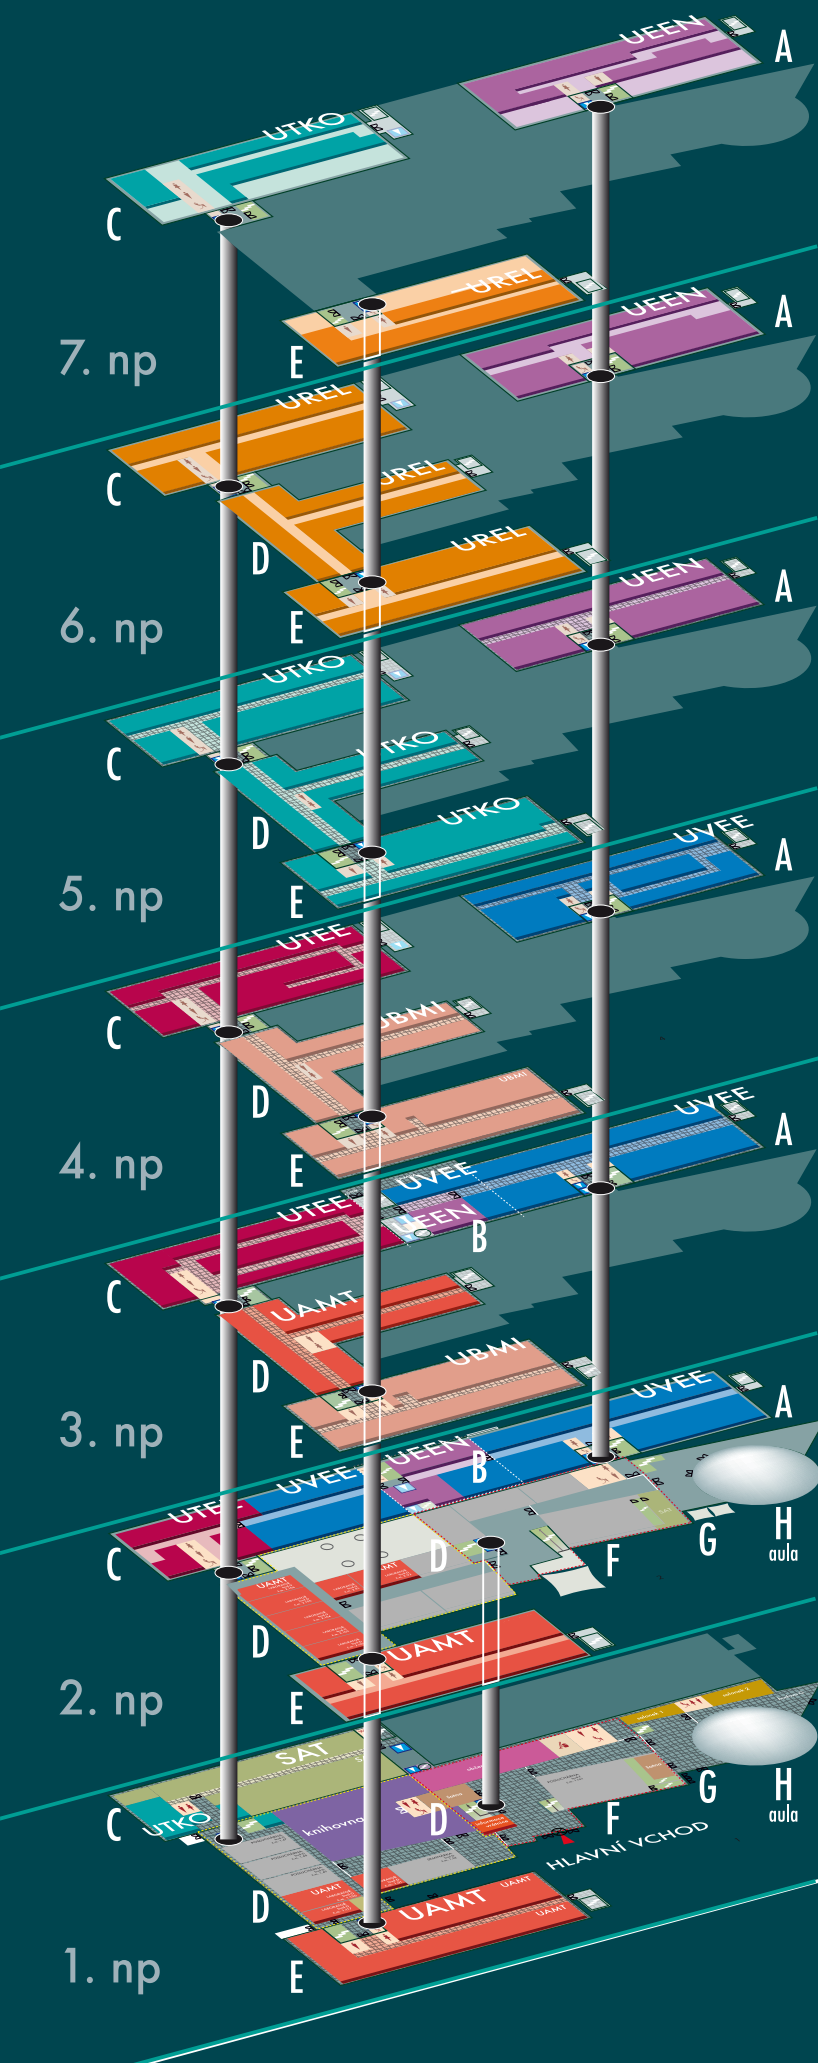

T12 výtahy

ABCDEFGH budovy

- UAMT
Ústav automatizace
a měřicí techniky
- UBMI
Ústav biomedicínského
inženýrství
- UEEN
Ústav
elektroenergetiky
- UREL
Ústav
radioelektroniky
- UTKO
Ústav
telekomunikací
- UTEE
Ústav teoretické
a experimentální
elektrotechniky
- UVEE
Ústav výkonové
elektrotechniky
a elektroniky
- SAT